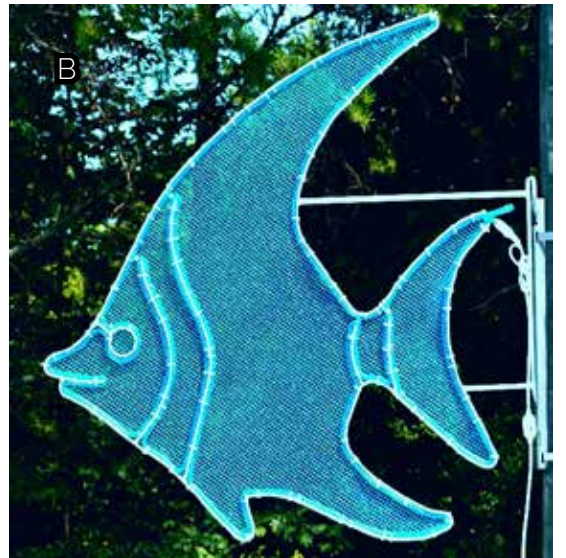

I. **RKFBEE**
Beech Snowflake
3'H x 3'W

J

Appalachian Snowflake

White garland with silver glitter mesh insert and bright white rope light outline.

J. **RKSFAPP**
Appalachian Snowflake
3'H x 3'W

Deep Sea Décor